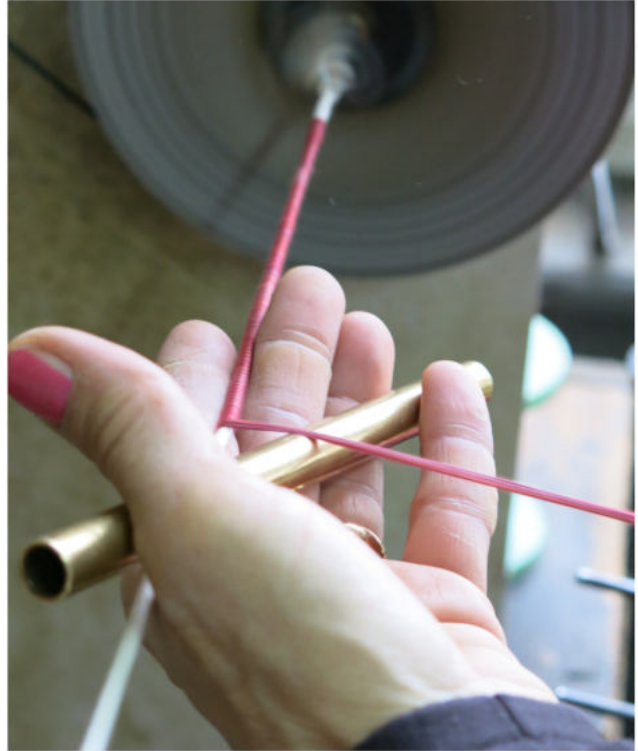

## 7 Kordeln / Cordons / Corde

- 70 Tapetenkordel / Cordon pour tapisserie / Corda per tappezzeria  
glatt & perl / lisse & perlé / liscio & perlato  
6 / 8 / 10 / 12 / 15 mm

- 71 Möbelkordel / Cordon pour meubles / Corda per mobili  
glatt & kraus / lisse & frisé / liscio & crespo  
6 mm

- 72 Kordel gesponnen / Cordon satiné / Corda satinata  
alle Teile glatt / tous brins lisses / tutti capi lisci  
6 / 8 / 10 / 12 / 15 mm

- 73 Kordel weich / Cordon souple / Corda morbida  
alle Teile perl / tous brins perlés / tutti capi perlati  
6 / 8 / 10 / 12 / 15 mm