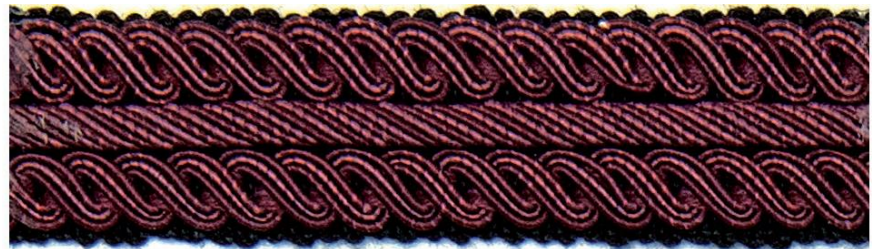

CORNEILLE

The Connoisseur - Corneille – Crêtenborten

**ARTIKELÜBERSICHT**

**Art. 00471108**  
**10 mm**

**Art. 00475500**  
**12 mm**

**Art. 00475520**  
**18 mm**

**FARBEN**

**col 2040**

**col 2041**

**col 2043x**

col 2043

col 2044

col 2045

col 2046

col 2047

col 2048

**col 2049**

**col 2049x**

**col 2050**

**col 2051**

**col 2052**

**col 2053**

**col 2054**

**col 2055**