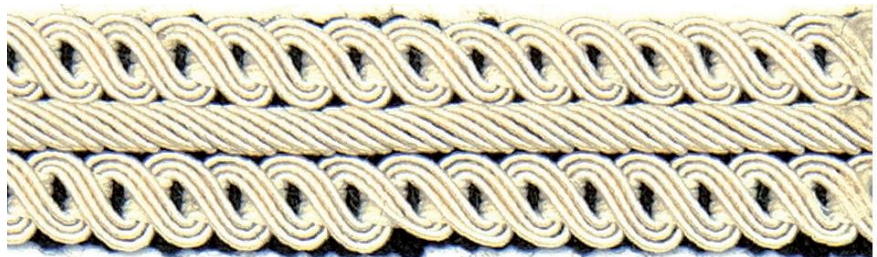

CORNEILLE

The Connoisseur - Corneille – Crêtenborten

**ARTIKELÜBERSICHT**

**Art. 00471108**  
**10 mm**

**Art. 00475500**  
**12 mm**

**Art. 00475520**  
**18 mm**

**FARBEN**

**col 2040**

**col 2041**

**col 2043x**

col 2043

col 2044

col 2045

col 2046

col 2047

col 2048

**col 2049**

**col 2049x**

**col 2050**

**col 2051**

**col 2052**

**col 2053**

**col 2054**

**col 2055**