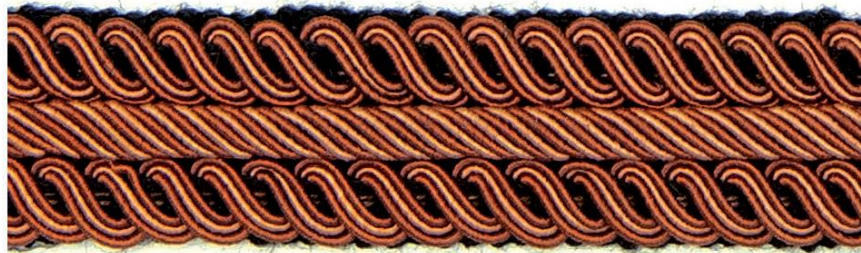

CORNEILLE

The Connoisseur - Corneille – Crêtenborten

**ARTIKELÜBERSICHT**

**Art. 00471108**  
**10 mm**

**Art. 00475500**  
**12 mm**

**Art. 00475520**  
**18 mm**

**FARBEN**

**col 2040**

**col 2041**

**col 2043x**

col 2043

col 2044

col 2045

col 2046

col 2047

col 2048