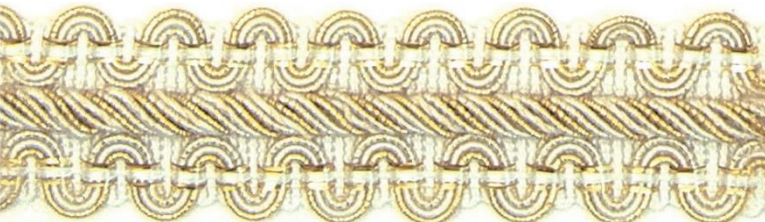

MOLIÈRE

The Connoisseur - Molière - Crêtenborten

ARTIKELÜBERSICHT

Art. 067 71 108
10 mm

Art. 067 75 500
13 mm

Art. 067 75 520
20 mm

FARBEN

col 2100

col 2109

col 2110

col 2111

col 2112

col 2113

col 2114

col 2115

col 2116

col 2117

col 2118

col 2119

col 2120

col 2121

col 2122

col 2123

col 2124

col 2125

col 2126

col 2127

col 2128

col 2130

col 2131

col 2132

col 2133