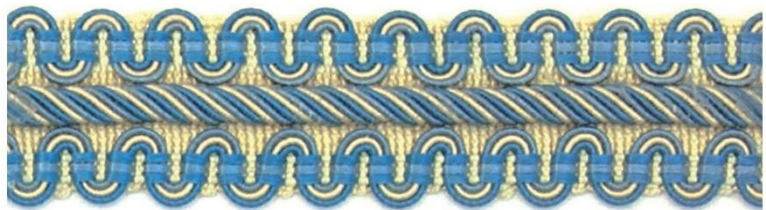

MOLIÈRE

The Connoisseur - Molière - Crêtenborten

ARTIKELÜBERSICHT

Art. 067 71 108
10 mm

Art. 067 75 500
13 mm

Art. 067 75 520
20 mm

FARBEN

col 2100

col 2109

col 2110

col 2111

col 2112

col 2113

col 2114

col 2115

col 2116

col 2117

col 2118

col 2119

col 2120

col 2121

col 2122

col 2123

col 2124

col 2125

col 2126

col 2127

col 2128

col 2130

col 2131

col 2132

col 2133