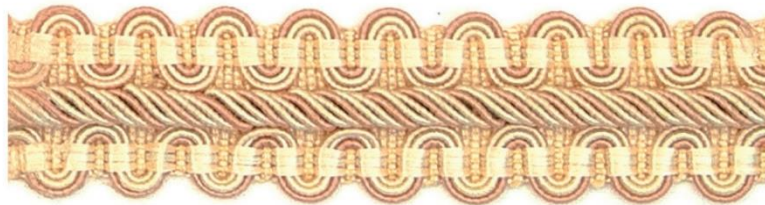

MOLIÈRE

The Connoisseur - Molière - Crêtenborten

ARTIKELÜBERSICHT

Art. 067 71 108
10 mm

Art. 067 75 500
13 mm

Art. 067 75 520
20 mm

FARBEN

col 2100

col 2109

col 2110

col 2111

col 2112

col 2113

col 2114

col 2115

col 2116

col 2117

col 2118

col 2119

col 2120

col 2121

col 2122

col 2123

col 2124

col 2125

col 2126

col 2127

col 2128

col 2130

col 2131

col 2132

col 2133