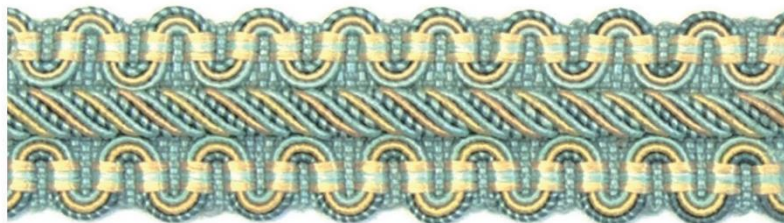

MOLIÈRE

The Connoisseur - Molière - Crêtenborten

ARTIKELÜBERSICHT

Art. 067 71 108
10 mm

Art. 067 75 500
13 mm

Art. 067 75 520
20 mm

FARBEN

col 2100

col 2101

col 2102

col 2103

col 2104

col 2105

col 2106

col 2107

col 2108

col 2109

col 2110

col 2111

col 2112

col 2113

col 2114

col 2115

col 2116