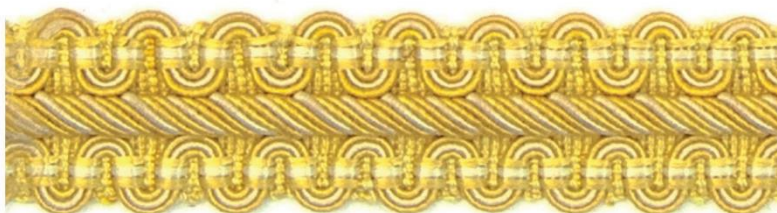

MOLIÈRE

The Connoisseur - Molière - Crêtenborten

ARTIKELÜBERSICHT

Art. 067 71 108
10 mm

Art. 067 75 500
13 mm

Art. 067 75 520
20 mm

FARBEN

col 2100

col 2101

col 2102

col 2103

col 2104

col 2105

col 2106

col 2107

col 2108

col 2109

col 2110

col 2111

col 2112

col 2113

col 2114

col 2115

col 2116

col 2117

col 2118

col 2119

col 2120

col 2121

col 2122

col 2123

col 2124