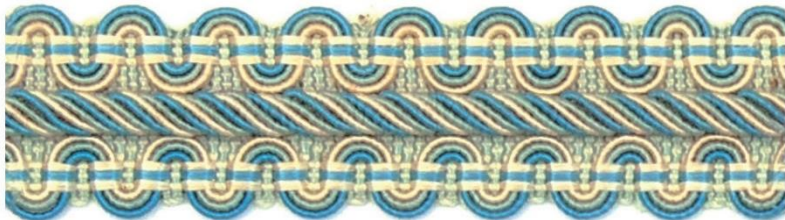

MOLIÈRE

The Connoisseur - Molière - Crêtenborten

ARTIKELÜBERSICHT

Art. 067 71 108
10 mm

Art. 067 75 500
13 mm

Art. 067 75 520
20 mm

FARBEN

col 2100

col 2101

col 2102

col 2103

col 2104

col 2105

col 2106

col 2107

col 2108

col 2109

col 2110

col 2111

col 2112

col 2113

col 2114

col 2115

col 2116

col 2117

col 2118

col 2119

col 2120

col 2121

col 2122

col 2123

col 2124