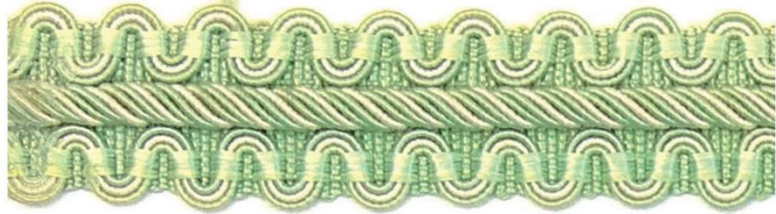

MOLIÈRE

The Connoisseur - Molière - Crêtenborten

ARTIKELÜBERSICHT

Art. 067 71 108
10 mm

Art. 067 75 500
13 mm

Art. 067 75 520
20 mm

FARBEN

col 2100

col 2101

col 2102

col 2103

col 2104

col 2105

col 2106

col 2107

col 2108

col 2109

col 2110

col 2111

col 2112

col 2113

col 2114

col 2115

col 2116