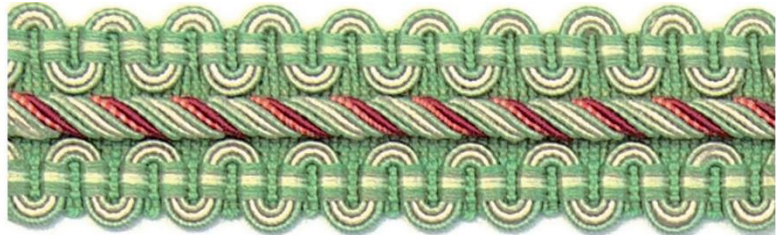

MOLIÈRE

The Connoisseur - Molière - Crêtenborten

ARTIKELÜBERSICHT

Art. 067 71 108
10 mm

Art. 067 75 500
13 mm

Art. 067 75 520
20 mm

FARBEN

col 2100

col 2101

col 2102

col 2103

col 2104

col 2105

col 2106

col 2107

col 2108

col 2109

col 2110

col 2111

col 2112

col 2113

col 2114

col 2115

col 2116