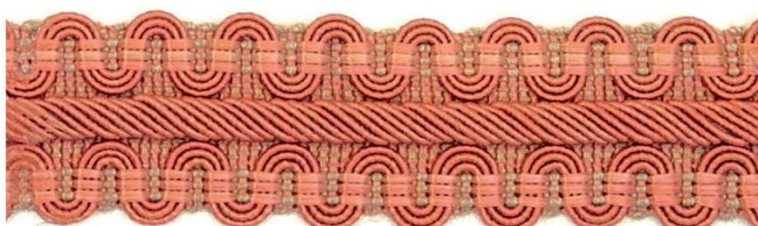

MOLIÈRE

The Connoisseur - Molière - Crêtenborten

ARTIKELÜBERSICHT

Art. 067 71 108
10 mm

Art. 067 75 500
13 mm

Art. 067 75 520
20 mm

FARBEN

col 2100

col 2101

col 2102

col 2103

col 2104

col 2105

col 2106

col 2107

col 2108

col 2109

col 2110

col 2111

col 2112

col 2113

col 2114

col 2115

col 2116

col 2117

col 2118

col 2119

col 2120

col 2121

col 2122

col 2123

col 2124