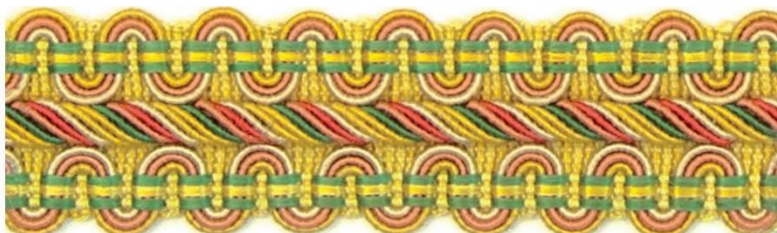

MOLIÈRE

The Connoisseur - Molière - Crêtenborten

ARTIKELÜBERSICHT

Art. 067 71 108
10 mm

Art. 067 75 500
13 mm

Art. 067 75 520
20 mm

FARBEN

col 2100

col 2101

col 2102

col 2103

col 2104

col 2105

col 2106

col 2107

col 2108

col 2109

col 2110

col 2111

col 2112

col 2113

col 2114

col 2115

col 2116

col 2117

col 2118

col 2119

col 2120

col 2121

col 2122

col 2123

col 2124