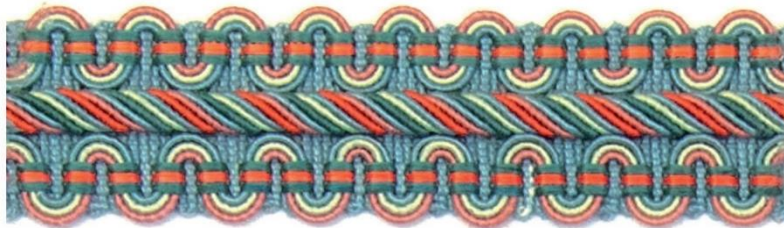

MOLIÈRE

The Connoisseur - Molière - Crêtenborten

ARTIKELÜBERSICHT

Art. 067 71 108
10 mm

Art. 067 75 500
13 mm

Art. 067 75 520
20 mm

FARBEN

col 2100

col 2101

col 2102

col 2103

col 2104

col 2105

col 2106

col 2107

col 2108

col 2109

col 2110

col 2111

col 2112

col 2113

col 2114

col 2115

col 2116