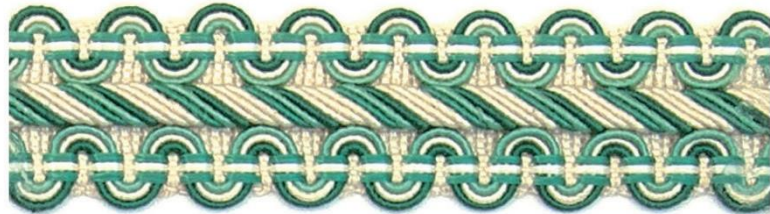

MOLIÈRE

The Connoisseur - Molière - Crêtenborten

ARTIKELÜBERSICHT

Art. 067 71 108
10 mm

Art. 067 75 500
13 mm

Art. 067 75 520
20 mm

FARBEN

col 2100

col 2101

col 2102

col 2103

col 2104

col 2105

col 2106

col 2107

col 2108

col 2109

col 2110

col 2111

col 2112

col 2113

col 2114

col 2115

col 2116