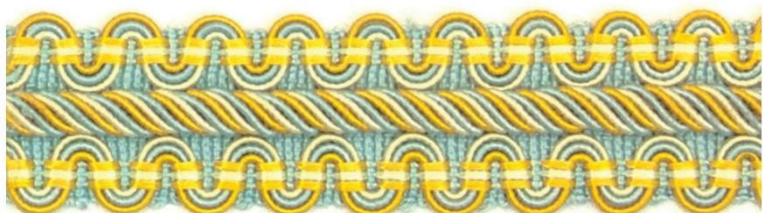

MOLIÈRE

The Connoisseur - Molière - Crêtenborten

ARTIKELÜBERSICHT

Art. 067 71 108
10 mm

Art. 067 75 500
13 mm

Art. 067 75 520
20 mm

FARBEN

col 2100

col 2101

col 2102

col 2103

col 2104

col 2105

col 2106

col 2107

col 2108

col 2109

col 2110

col 2111

col 2112

col 2113

col 2114

col 2115

col 2116