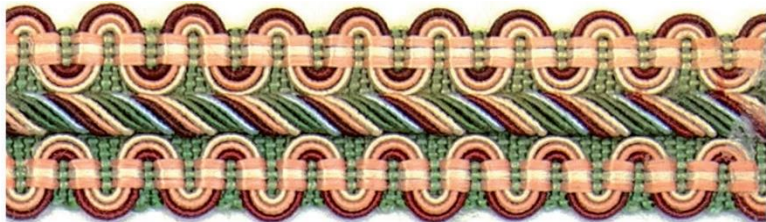

MOLIÈRE

The Connoisseur - Molière - Crêtenborten

ARTIKELÜBERSICHT

Art. 067 71 108
10 mm

Art. 067 75 500
13 mm

Art. 067 75 520
20 mm

FARBEN

col 2100

col 2109

col 2110

col 2111

col 2112

col 2113

col 2114

col 2115

col 2116

col 2117

col 2118

col 2119

col 2120

col 2121

col 2122

col 2123

col 2124

col 2125

col 2126

col 2127

col 2128

col 2130

col 2131

col 2132

col 2133