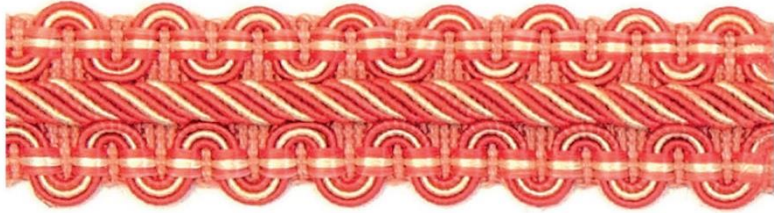

MOLIÈRE

The Connoisseur - Molière - Crêtenborten

ARTIKELÜBERSICHT

Art. 067 71 108
10 mm

Art. 067 75 500
13 mm

Art. 067 75 520
20 mm

FARBEN

col 2100

col 2101

col 2102

col 2103

col 2104

col 2105

col 2106

col 2107

col 2108

col 2109

col 2110

col 2111

col 2112

col 2113

col 2114

col 2115

col 2116

col 2117

col 2118

col 2119

col 2120

col 2121

col 2122

col 2123

col 2124