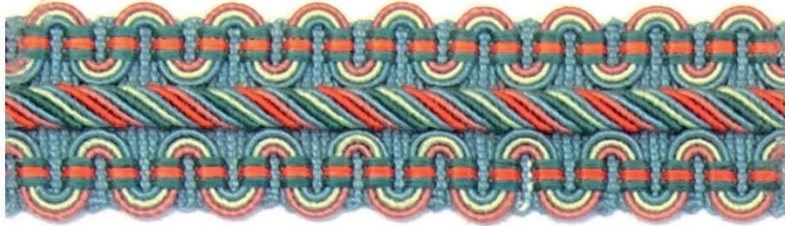

MOLIÈRE

The Connoisseur - Molière - Crêtenborten

ARTIKELÜBERSICHT

Art. 067 71 108
10 mm

Art. 067 75 500
13 mm

Art. 067 75 520
20 mm

FARBEN

col 2100

col 2101

col 2102

col 2103

col 2104

col 2105

col 2106

col 2107

col 2108

col 2109

col 2110

col 2111

col 2112

col 2113

col 2114

col 2115

col 2116