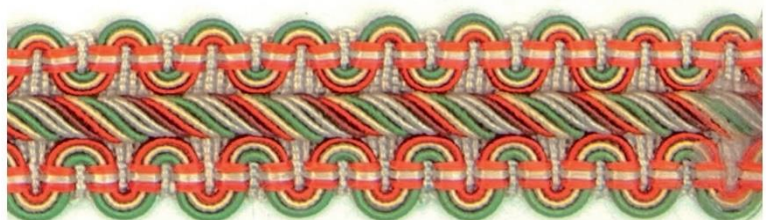

MOLIÈRE

The Connoisseur - Molière - Crêtenborten

ARTIKELÜBERSICHT

Art. 067 71 108
10 mm

Art. 067 75 500
13 mm

Art. 067 75 520
20 mm

FARBEN

col 2100

col 2109

col 2110

col 2111

col 2112

col 2113

col 2114

col 2115

col 2116

col 2117

col 2118

col 2119

col 2120

col 2121

col 2122

col 2123

col 2124

col 2125

col 2126

col 2127

col 2128

col 2130

col 2131

col 2132

col 2133