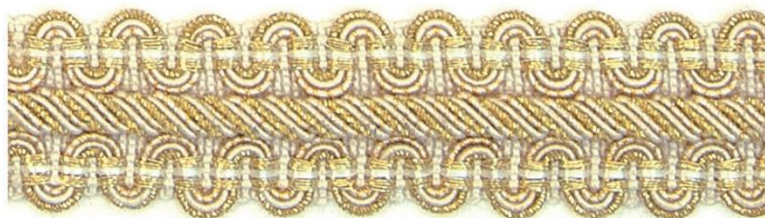

MOLIÈRE

The Connoisseur - Molière - Crêtenborten

ARTIKELÜBERSICHT

Art. 067 71 108
10 mm

Art. 067 75 500
13 mm

Art. 067 75 520
20 mm

FARBEN

col 2100

col 2109

col 2110

col 2111

col 2112

col 2113

col 2114

col 2115

col 2116

col 2117

col 2118

col 2119

col 2120

col 2121

col 2122

col 2123

col 2124

col 2125

col 2126

col 2127

col 2128

col 2130

col 2131

col 2132

col 2133