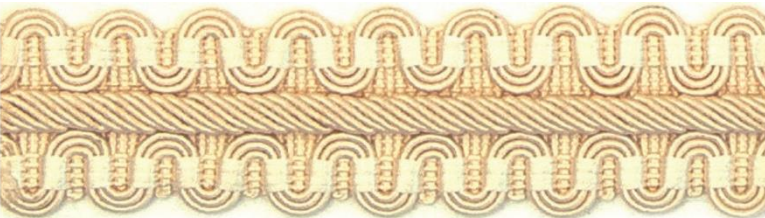

MOLIÈRE

The Connoisseur - Molière - Crêtenborten

ARTIKELÜBERSICHT

Art. 067 71 108
10 mm

Art. 067 75 500
13 mm

Art. 067 75 520
20 mm

FARBEN

col 2100

col 2109

col 2110

col 2111

col 2112

col 2113

col 2114

col 2115

col 2116

col 2117

col 2118

col 2119

col 2120

col 2121

col 2122

col 2123

col 2124

col 2125

col 2126

col 2127

col 2128

col 2130

col 2131

col 2132

col 2133