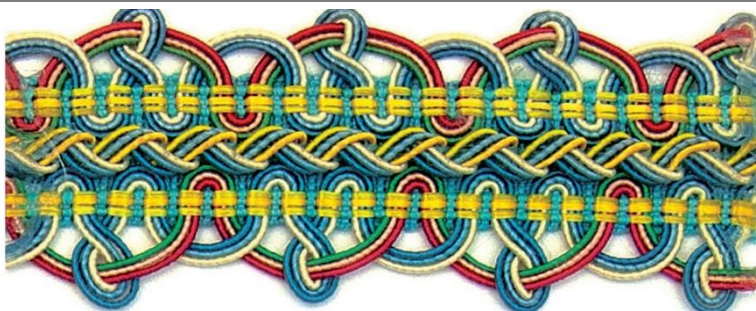

RACINE

The Connoisseur - Racine - Crêtenborten

**ARTIKELÜBERSICHT**

**Art. 069 71 108**  
**10 mm**

**Art. 069 75 500**  
**16 mm**

**Art. 069 75 520**  
**30 mm**

**FARBEN**

**col 2140**

**col 2141**

**col 2142**

col 2143

col 2144

col 2145

col 2146

col 2147

**col 2148**

**col 2149**

**col 2150**

**col 2151**

**col 2152**

**col 2153**

**col 2155**

**col 2156**

**col 2158**