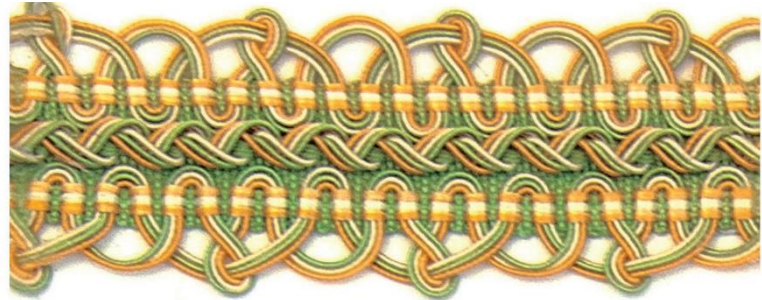

RACINE

The Connoisseur - Racine - Crêtenborten

**ARTIKELÜBERSICHT**

**Art. 069 71 108**  
**10 mm**

**Art. 069 75 500**  
**16 mm**

**Art. 069 75 520**  
**30 mm**

**FARBEN**

**col 2140**

**col 2141**

**col 2142**

col 2143

col 2144

col 2145

col 2146

col 2147

**col 2148**

**col 2149**

**col 2150**

**col 2151**

**col 2152**

**col 2153**

**col 2155**

**col 2156**

**col 2158**

**col 2159**

---

**col 2160**

---

**col 2161**