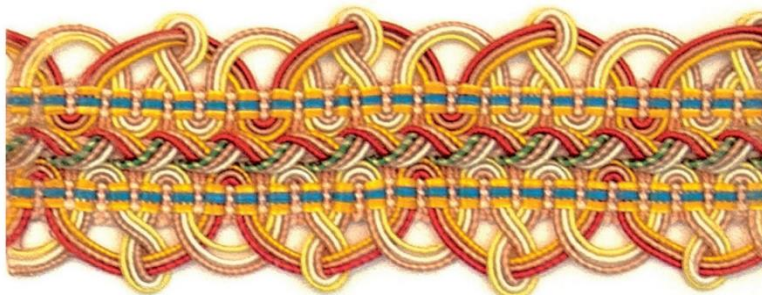

RACINE

The Connoisseur - Racine - Crêtenborten

**ARTIKELÜBERSICHT**

**Art. 069 71 108**  
**10 mm**

**Art. 069 75 500**  
**16 mm**

**Art. 069 75 520**  
**30 mm**

**FARBEN**

**col 2140**

**col 2141**

**col 2142**

col 2143

col 2144

col 2145

col 2146

col 2147

**col 2148**

**col 2149**

**col 2150**

**col 2151**

**col 2152**

**col 2153**

**col 2155**

**col 2156**

**col 2158**