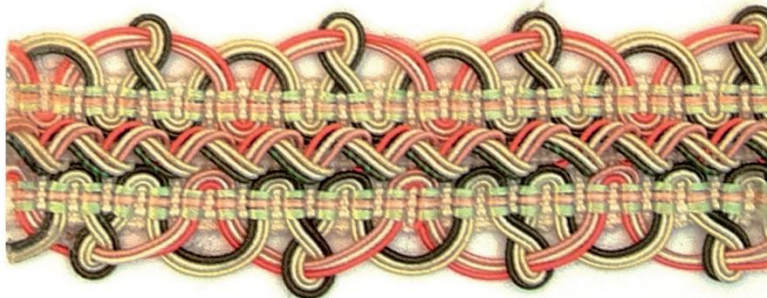

RACINE

The Connoisseur - Racine - Crêtenborten

**ARTIKELÜBERSICHT**

**Art. 069 71 108**  
**10 mm**

**Art. 069 75 500**  
**16 mm**

**Art. 069 75 520**  
**30 mm**

**FARBEN**

**col 2140**

**col 2141**

**col 2142**

col 2143

col 2144

col 2145

col 2146

col 2147

**col 2148**

**col 2149**

**col 2150**

**col 2151**

**col 2152**

**col 2153**

**col 2155**

**col 2156**

**col 2158**