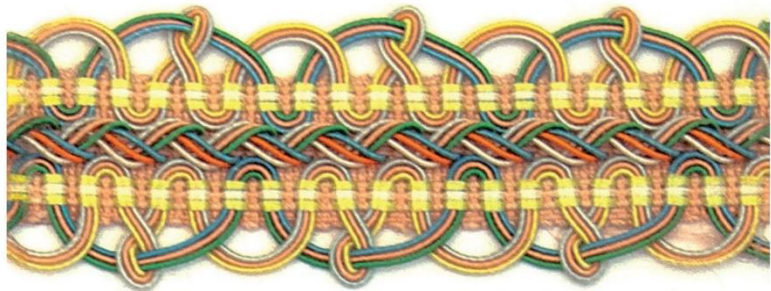

RACINE

The Connoisseur - Racine - Crêtenborten

**ARTIKELÜBERSICHT**

**Art. 069 71 108**  
**10 mm**

**Art. 069 75 500**  
**16 mm**

**Art. 069 75 520**  
**30 mm**

**FARBEN**

**col 2140**

**col 2141**

**col 2142**

col 2143

col 2144

col 2145

col 2146

col 2147

**col 2148**

**col 2149**

**col 2150**

**col 2151**

**col 2152**

**col 2153**

**col 2155**

**col 2156**

**col 2158**

**col 2159**

---

**col 2160**

---

**col 2161**