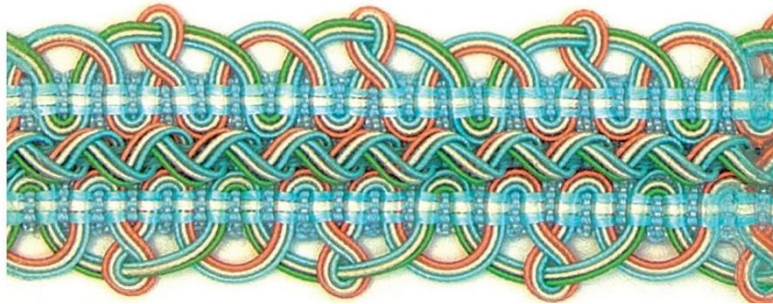

RACINE

The Connoisseur - Racine - Crêtenborten

**ARTIKELÜBERSICHT**

**Art. 069 71 108**  
**10 mm**

**Art. 069 75 500**  
**16 mm**

**Art. 069 75 520**  
**30 mm**

**FARBEN**

**col 2140**

**col 2141**

**col 2142**

col 2143

col 2144

col 2145

col 2146

col 2147

**col 2148**

**col 2149**

**col 2150**

**col 2151**

**col 2152**

**col 2153**

**col 2155**

**col 2156**

**col 2158**