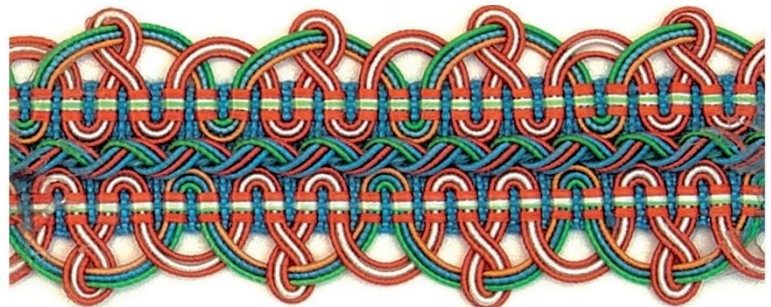

RACINE

The Connoisseur - Racine - Crêtenborten

**ARTIKELÜBERSICHT**

**Art. 069 71 108**  
**10 mm**

**Art. 069 75 500**  
**16 mm**

**Art. 069 75 520**  
**30 mm**

**FARBEN**

**col 2140**

**col 2141**

**col 2142**

col 2143

col 2144

col 2145

col 2146

col 2147

**col 2148**

**col 2149**

**col 2150**

**col 2151**

**col 2152**

**col 2153**

**col 2155**

**col 2156**

**col 2158**

**col 2159**

---

**col 2160**

---

**col 2161**