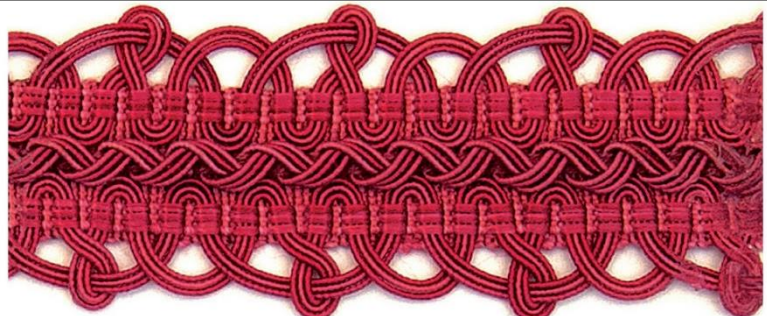

RACINE

The Connoisseur - Racine - Crêtenborten

**ARTIKELÜBERSICHT**

**Art. 069 71 108**  
**10 mm**

**Art. 069 75 500**  
**16 mm**

**Art. 069 75 520**  
**30 mm**

**FARBEN**

**col 2140**

**col 2149**

**col 2150**

**col 2151**

**col 2152**

**col 2153**

**col 2155**

**col 2156**

**col 2158**

**col 2159**

---

**col 2160**

---

**col 2161**