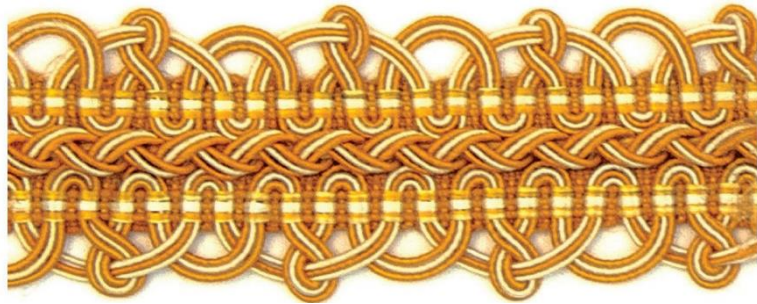

RACINE

The Connoisseur - Racine - Crêtenborten

**ARTIKELÜBERSICHT**

**Art. 069 71 108**  
**10 mm**

**Art. 069 75 500**  
**16 mm**

**Art. 069 75 520**  
**30 mm**

**FARBEN**

**col 2140**

**col 2141**

**col 2142**

col 2143

col 2144

col 2145

col 2146

col 2147

**col 2148**

**col 2149**

**col 2150**

**col 2151**

**col 2152**

**col 2153**

**col 2155**

**col 2156**

**col 2158**