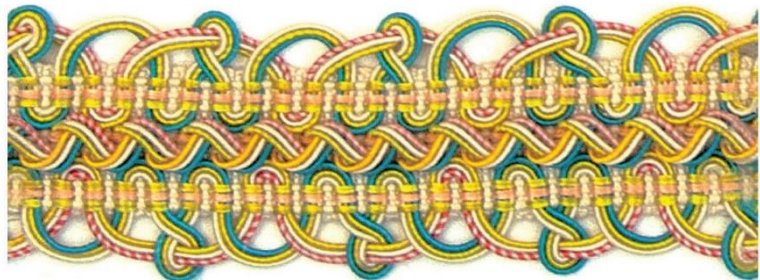

RACINE

The Connoisseur - Racine - Crêtenborten

**ARTIKELÜBERSICHT**

**Art. 069 71 108**  
**10 mm**

**Art. 069 75 500**  
**16 mm**

**Art. 069 75 520**  
**30 mm**

**FARBEN**

**col 2140**

**col 2141**

**col 2142**

col 2143

col 2144

col 2145

col 2146

col 2147

**col 2148**