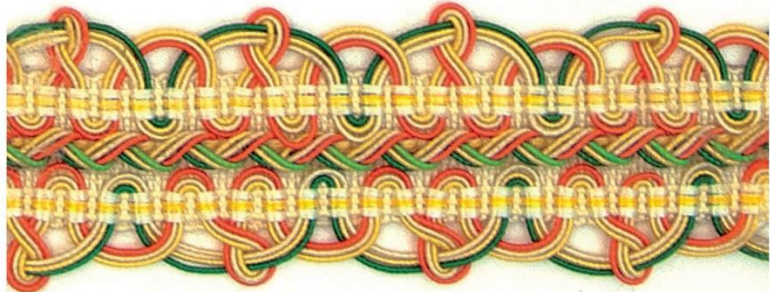

RACINE

The Connoisseur - Racine - Crêtenborten

**ARTIKELÜBERSICHT**

**Art. 069 71 108**  
**10 mm**

**Art. 069 75 500**  
**16 mm**

**Art. 069 75 520**  
**30 mm**

**FARBEN**

**col 2140**

**col 2141**

**col 2142**

col 2143

col 2144

col 2145

col 2146

col 2147

**col 2148**