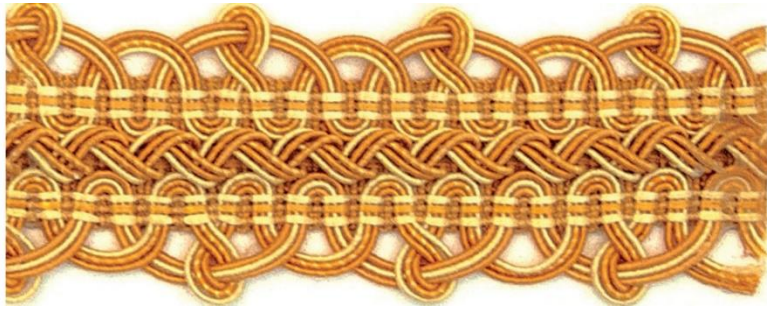

RACINE

The Connoisseur - Racine - Crêtenborten

**ARTIKELÜBERSICHT**

**Art. 069 71 108**  
**10 mm**

**Art. 069 75 500**  
**16 mm**

**Art. 069 75 520**  
**30 mm**

**FARBEN**

**col 2140**

**col 2141**

**col 2142**

col 2143

col 2144

col 2145

col 2146

col 2147

**col 2148**

**col 2149**

**col 2150**

**col 2151**

**col 2152**

**col 2153**

**col 2155**

**col 2156**

**col 2158**