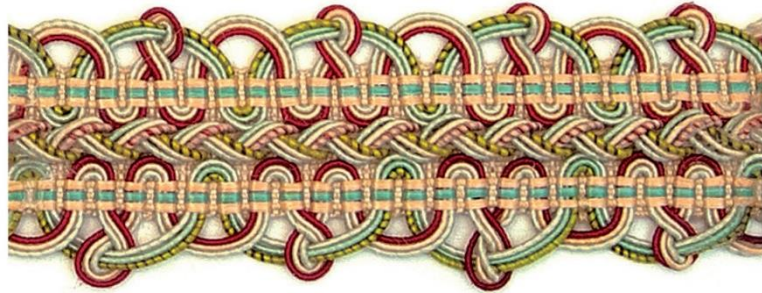

RACINE

The Connoisseur - Racine - Crêtenborten

**ARTIKELÜBERSICHT**

**Art. 069 71 108**  
**10 mm**

**Art. 069 75 500**  
**16 mm**

**Art. 069 75 520**  
**30 mm**

**FARBEN**

**col 2140**

**col 2141**

**col 2142**

col 2143

col 2144

col 2145

col 2146

col 2147

**col 2148**

**col 2149**

**col 2150**

**col 2151**

**col 2152**

**col 2153**

**col 2155**

**col 2156**

**col 2158**