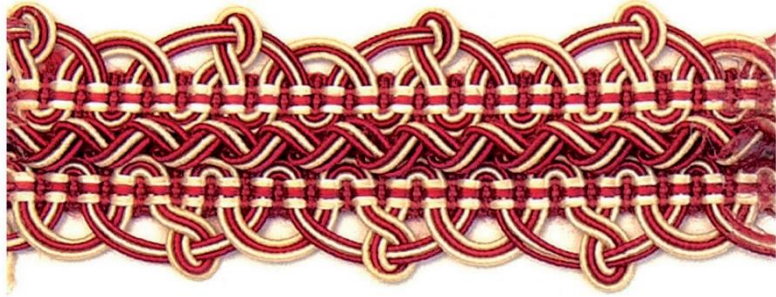

RACINE

The Connoisseur - Racine - Crêtenborten

**ARTIKELÜBERSICHT**

**Art. 069 71 108**  
**10 mm**

**Art. 069 75 500**  
**16 mm**

**Art. 069 75 520**  
**30 mm**

**FARBEN**

**col 2140**

**col 2141**

**col 2142**

col 2143

col 2144

col 2145

col 2146

col 2147

**col 2148**

**col 2149**

**col 2150**

**col 2151**

**col 2152**

**col 2153**

**col 2155**

**col 2156**

**col 2158**

**col 2159**

---

**col 2160**

---

**col 2161**