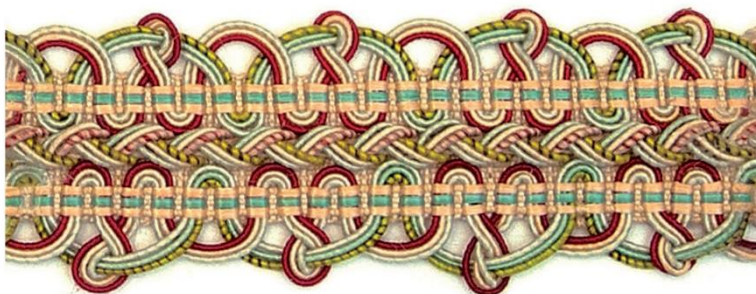

RACINE

The Connoisseur - Racine - Crêtenborten

**ARTIKELÜBERSICHT**

**Art. 069 71 108**  
**10 mm**

**Art. 069 75 500**  
**16 mm**

**Art. 069 75 520**  
**30 mm**

**FARBEN**

**col 2140**

**col 2141**

**col 2142**

col 2143

col 2144

col 2145

col 2146

col 2147

**col 2148**

**col 2149**

**col 2150**

**col 2151**

**col 2152**

**col 2153**

**col 2155**

**col 2156**

**col 2158**