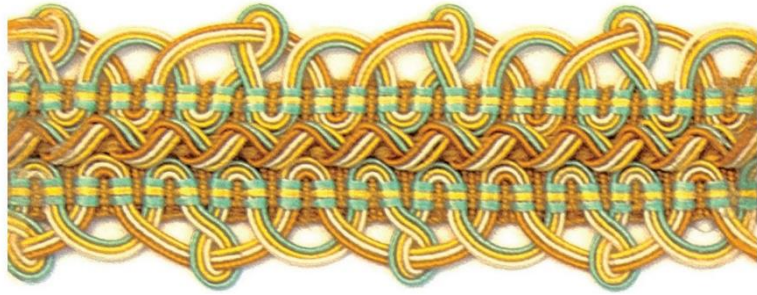

RACINE

The Connoisseur - Racine - Crêtenborten

**ARTIKELÜBERSICHT**

**Art. 069 71 108**  
**10 mm**

**Art. 069 75 500**  
**16 mm**

**Art. 069 75 520**  
**30 mm**

**FARBEN**

**col 2140**

**col 2149**

**col 2150**

**col 2151**

**col 2152**

**col 2153**

**col 2155**

**col 2156**

**col 2158**

**col 2159**

---

**col 2160**

---

**col 2161**