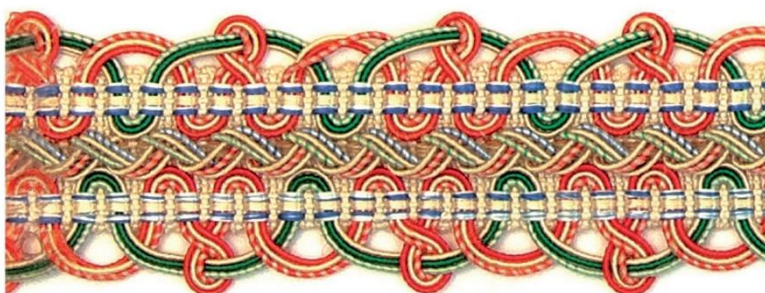

RACINE

The Connoisseur - Racine - Crêtenborten

**ARTIKELÜBERSICHT**

**Art. 069 71 108**  
**10 mm**

**Art. 069 75 500**  
**16 mm**

**Art. 069 75 520**  
**30 mm**

**FARBEN**

**col 2140**

**col 2141**

**col 2142**

col 2143

col 2144

col 2145

col 2146

col 2147

**col 2148**

**col 2149**

**col 2150**

**col 2151**

**col 2152**

**col 2153**

**col 2155**

**col 2156**

**col 2158**