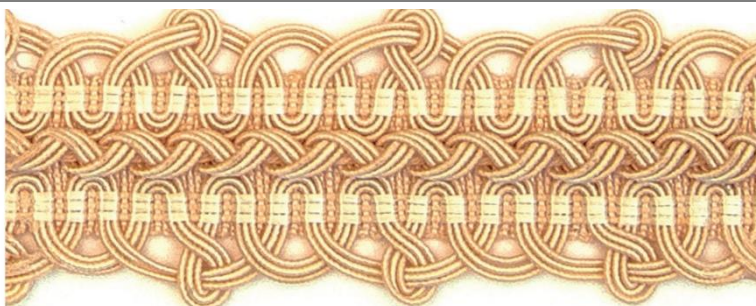

RACINE

The Connoisseur - Racine - Crêtenborten

**ARTIKELÜBERSICHT**

**Art. 069 71 108**  
**10 mm**

**Art. 069 75 500**  
**16 mm**

**Art. 069 75 520**  
**30 mm**

**FARBEN**

**col 2140**

**col 2141**

**col 2142**

col 2143

col 2144

col 2145

col 2146

col 2147

**col 2148**

**col 2149**

**col 2150**

**col 2151**

**col 2152**

**col 2153**

**col 2155**

**col 2156**

**col 2158**