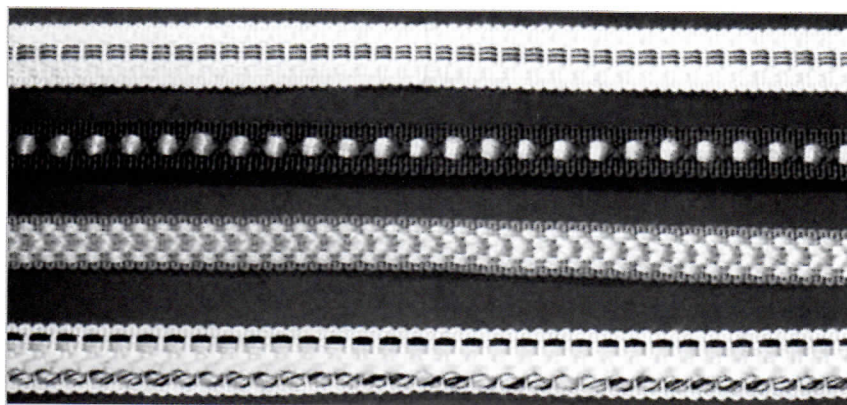

# Posamenterie Herma Partner AG

Ein Blick in die Posamenterie Herma Partner AG in Adliswil, alles Saurer-Bandwebmaschinen!