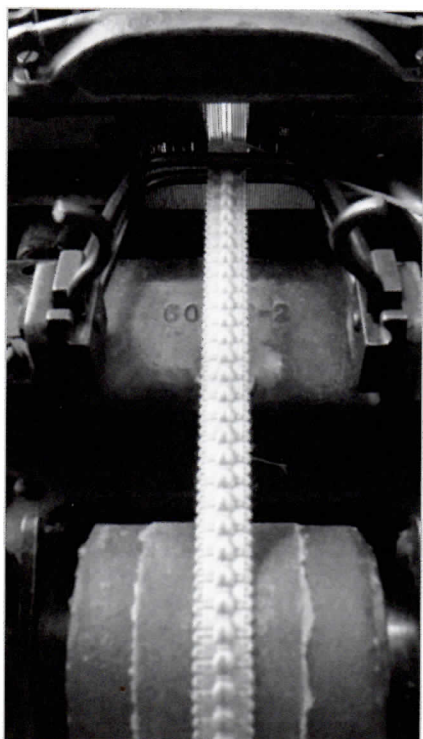

## Saurer 2DM als Modell

div. Modelle (Saurer/Berna, FBW, Postautos, Busse, etc.) sind erhältlich über:

ALL SWISS MODELS

Via Artore 25 a

CH-6500 Bellinzona

+41 79 788 87 56

info@allswissmodels.ch

www.allswissmodels.ch