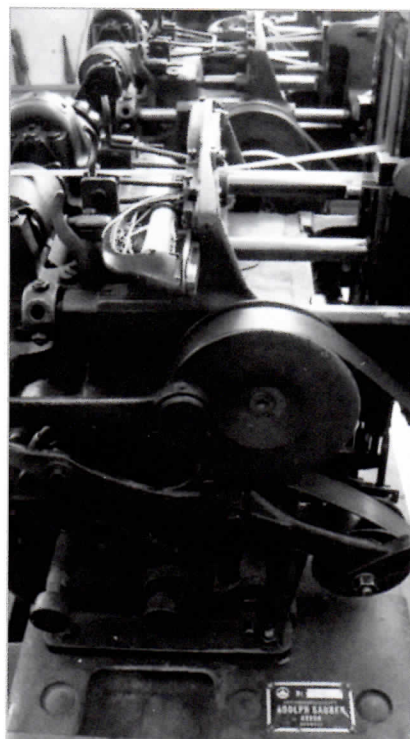

# Posamenterie Herma Partner AG

Ein Blick in die Posamenterie Herma Partner AG in Adliswil, alles Saurer-Bandwebmaschinen!